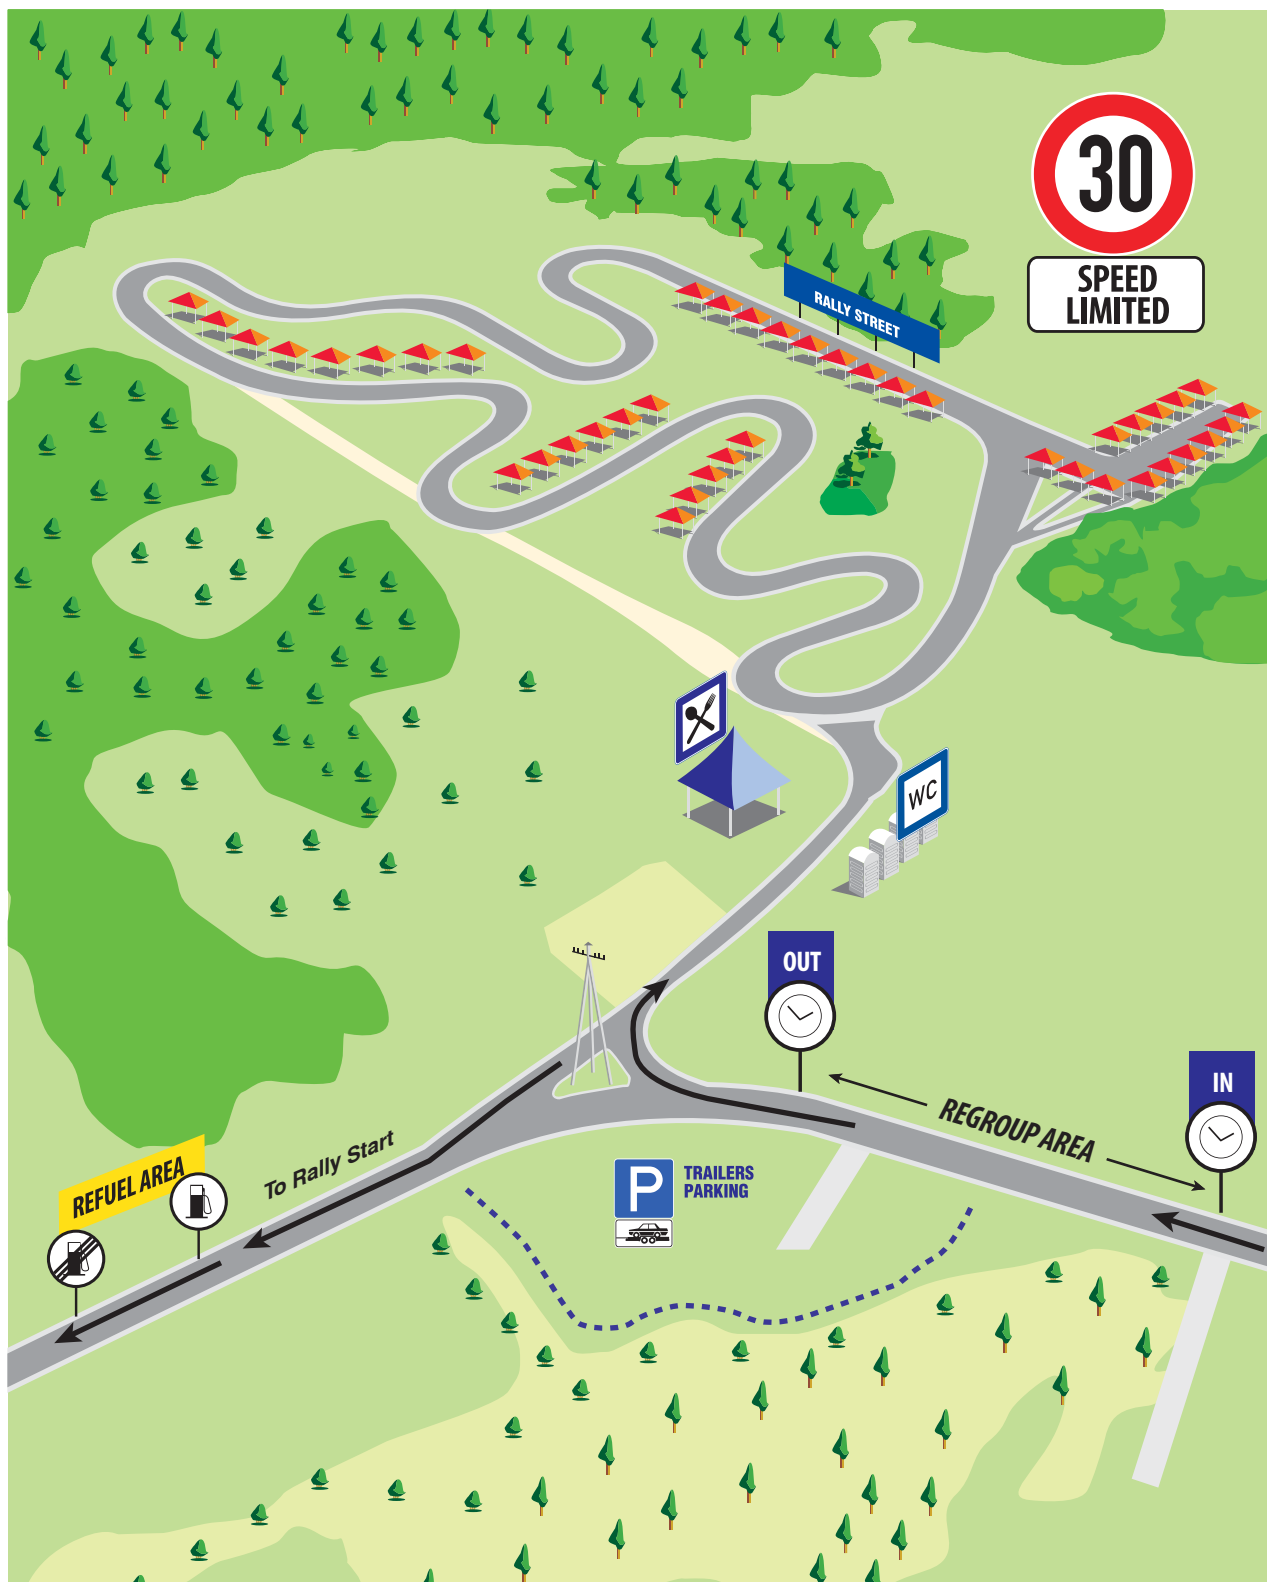

APPENDIX 3.4

Route SP Madona to Start Podium Ceļš no SP Madona uz Rallija startu

Route SP Madona to Start Podium
Ceļš no SP Madona uz Rallija startu

APPENDIX 3.4

APPENDIX 3.4

Route SP Madona to Start Podium Ceļš no SP Madona uz Rallija startu

Service Park OUT		Distance / Distance		Page/Lpp.	
Rally Start Podium		1.68 km		1	
Distance / Distance		DIRECTION VIRZIENS	A G	INFORMATION INFORMĀCIJA	Dist. to do Attālums līdz LK
Total Kopā	Partial Līdz orient.				
0.00	0.00	1		Service OUT Refuel	1.68
0.37	0.37	2		← Rūpniecības iela	1.31
0.87	0.50	3		CENTRS →	0.81
1.57	0.70	4			0.11
1.68	0.11	5		Rally Start Podium	0.00

Start Podium scheme
Rallija starta shēma

APPENDIX 3.4