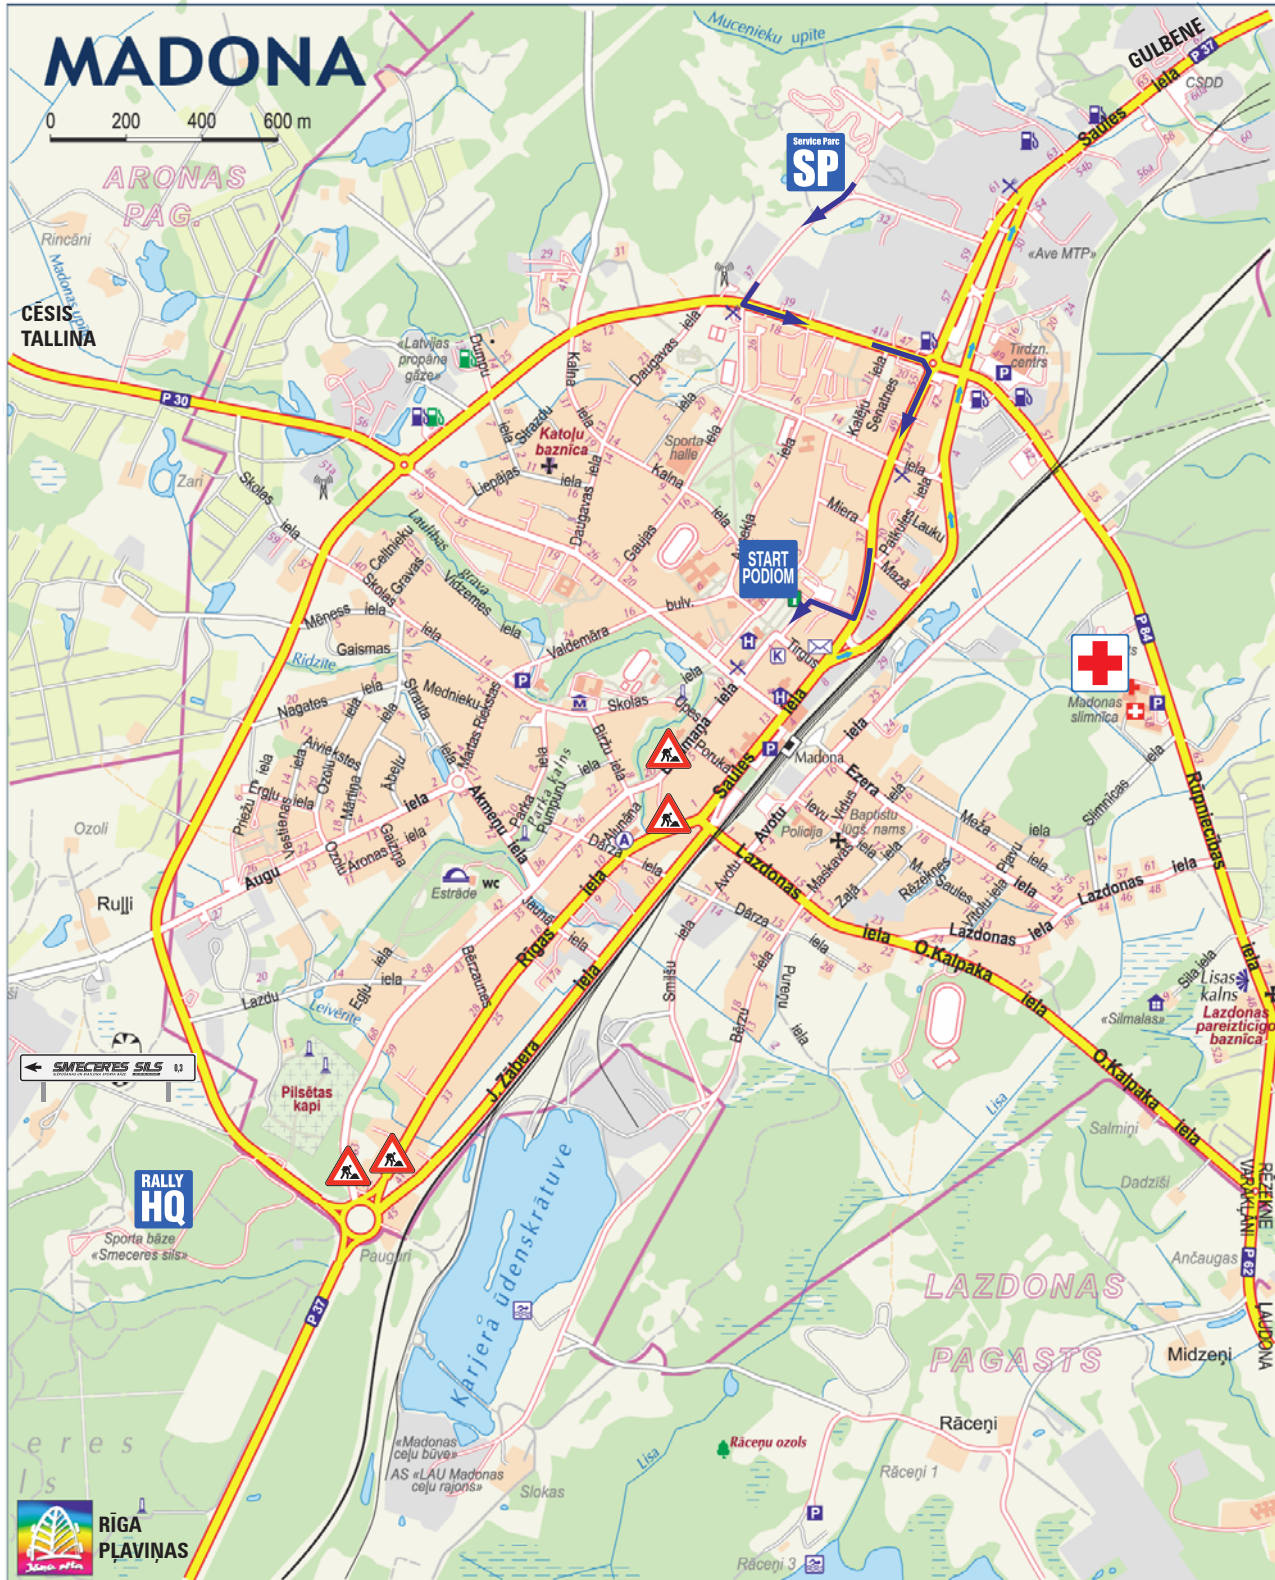

APPENDIX 3.4

Route SP Madona to Start Podium Ceļš no SP Madona uz Rallija startu

Route SP Madona to Start Podium
Ceļš no SP Madona uz Rallija startu

APPENDIX 3.4

APPENDIX 3.4

Route SP Madona to Start Podium Ceļš no SP Madona uz Rallija startu

Service Park OUT		Distance / Distance		Page/Lpp.	
Rally Start Podium		1.68 km		1	
Distance / Distance		DIRECTION VIRZIENS	A G	INFORMATION INFORMĀCIJA	Dist. to do Attālums līdz LK
Total Kopā	Partial Līdz orient.				
0.00	0.00	1		Service OUT Refuel	1.68
0.37	0.37	2		← Rūpniecības iela	1.31
0.87	0.50	3		CENTRS →	0.81
1.57	0.70	4			0.11
1.68	0.11	5		Rally Start Podium	0.00